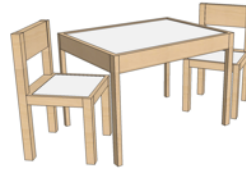

Table et 2 chaises