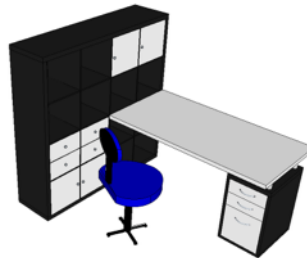

## BUREAU

---

**Bureau d'angle**  
Avec une chaise

*H 76 x L 90 x l 90 cm*  
**90 €**

**Bureau et rangements 150**  
Avec une chaise

*H 150 x L 150 x l 150 cm*  
**240 €**

**Bureau**  
Avec une chaise

*H 72 x L 160 x l 80 cm*  
**180 €**