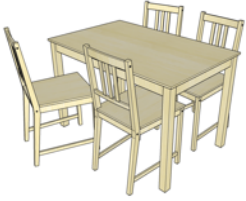

ESPACE DE VIE

Table et 4 chaises