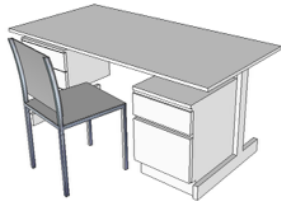

## BUREAU

---

**Bureau d'angle**  
Avec une chaise

*H 76 x L 90 x l 90 cm*  
**90 €**

**Bureau et rangements 150**  
Avec une chaise

*H 150 x L 150 x l 150 cm*  
**240 €**

**Bureau**  
Avec une chaise

*H 72 x L 160 x l 80 cm*  
**180 €**

**Bureau et rangements 80**  
Avec une chaise

*H 150 x L 80 x l 150 cm*  
**120 €**

**Ordinateur bureau**

**600 €**

**Ordinateur portable**

**900 €**