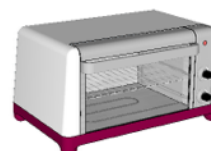

**Evier**  
Evier, robinet complet

*Pour meuble en 60 cm*  
100 €

**Réfrigérateur 90L**  
Réfrigérateur 90 litres

*H 85 x L 55 x l 58 cm*  
110 €

**Réfrigérateur 270L**  
Réfrigérateur / Congélateur  
270 litres

*H 175 x L 60 x l 60 cm*  
300 €

**Réfrigérateur 500L**  
Réfrigérateur / Congélateur  
500 litres

*H 175 x L 85 x l 60 cm*  
700 €

**Four micro-ondes**  
500w

*H 25 x L 45 x l 35 cm*  
50 €

**Four et plaque de cuisson**  
2000w

*H 85 x L 60 x l 60 cm*  
500 €

**Plaques et hotte**  
2000w

*Pour meuble en 60 cm*  
350 €

**Mini four**  
1000w

*H 25 x L 45 x l 35 cm*  
100 €